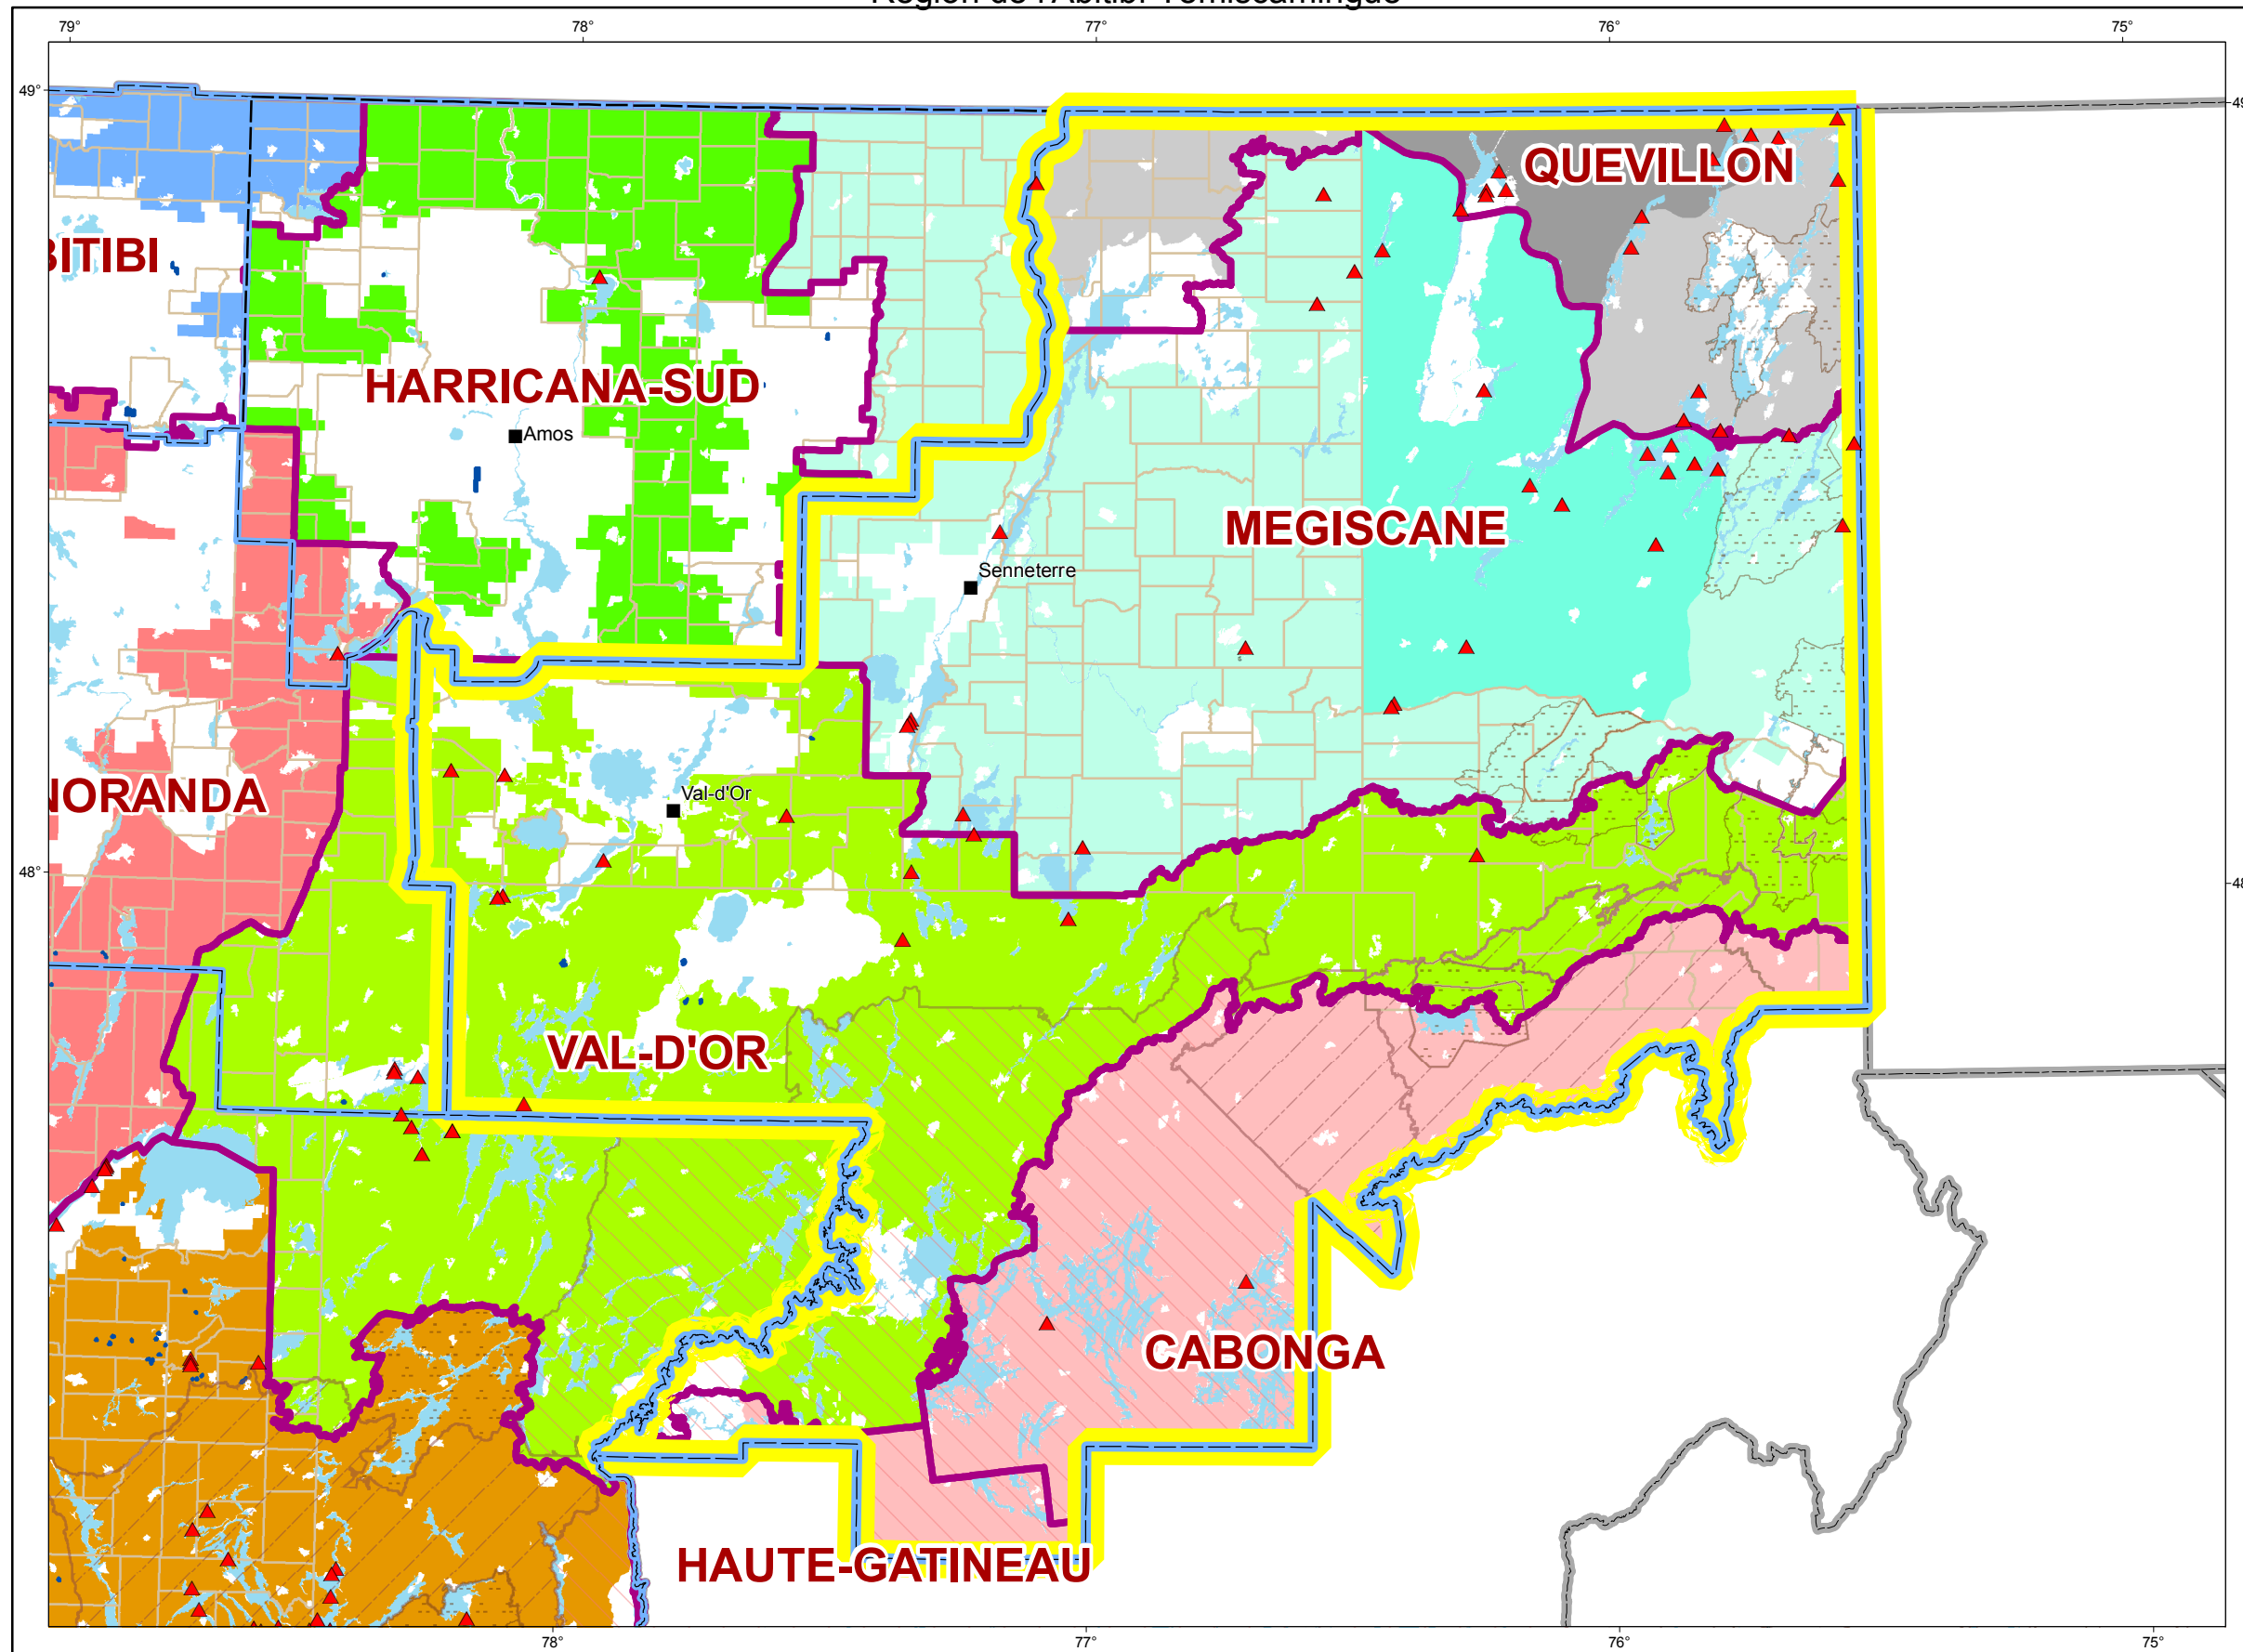

Unités d'aménagement forestier dans la MRC La-Vallée-de-l'Or

Région de l'Abitibi-Témiscamingue

Unité d'aménagement forestier

- 07352 et 7451
- 08152
- 08251
- 08351
- 08451
- 08462
- 08551
- 08651
- 08751
- 08762

Organisation administrative

- Unité de gestion
- MRC de La-Vallée-de-l'Or
- MRC

Organisme

- Pourvoirie sans droit exclusif
- Érablière, bleuetière ou autres
- Terrain de piégeage enregistré

Territoire faunique structuré

- Pourvoirie à droits exclusifs
- Réserve faunique
- ZEC

Projection cartographique

Mercator transverse modifiée (MTM), zone de 3°,
Système de coordonnées planes du Québec (SCOPQ), fuseau 9

1/1 000 000

Sources