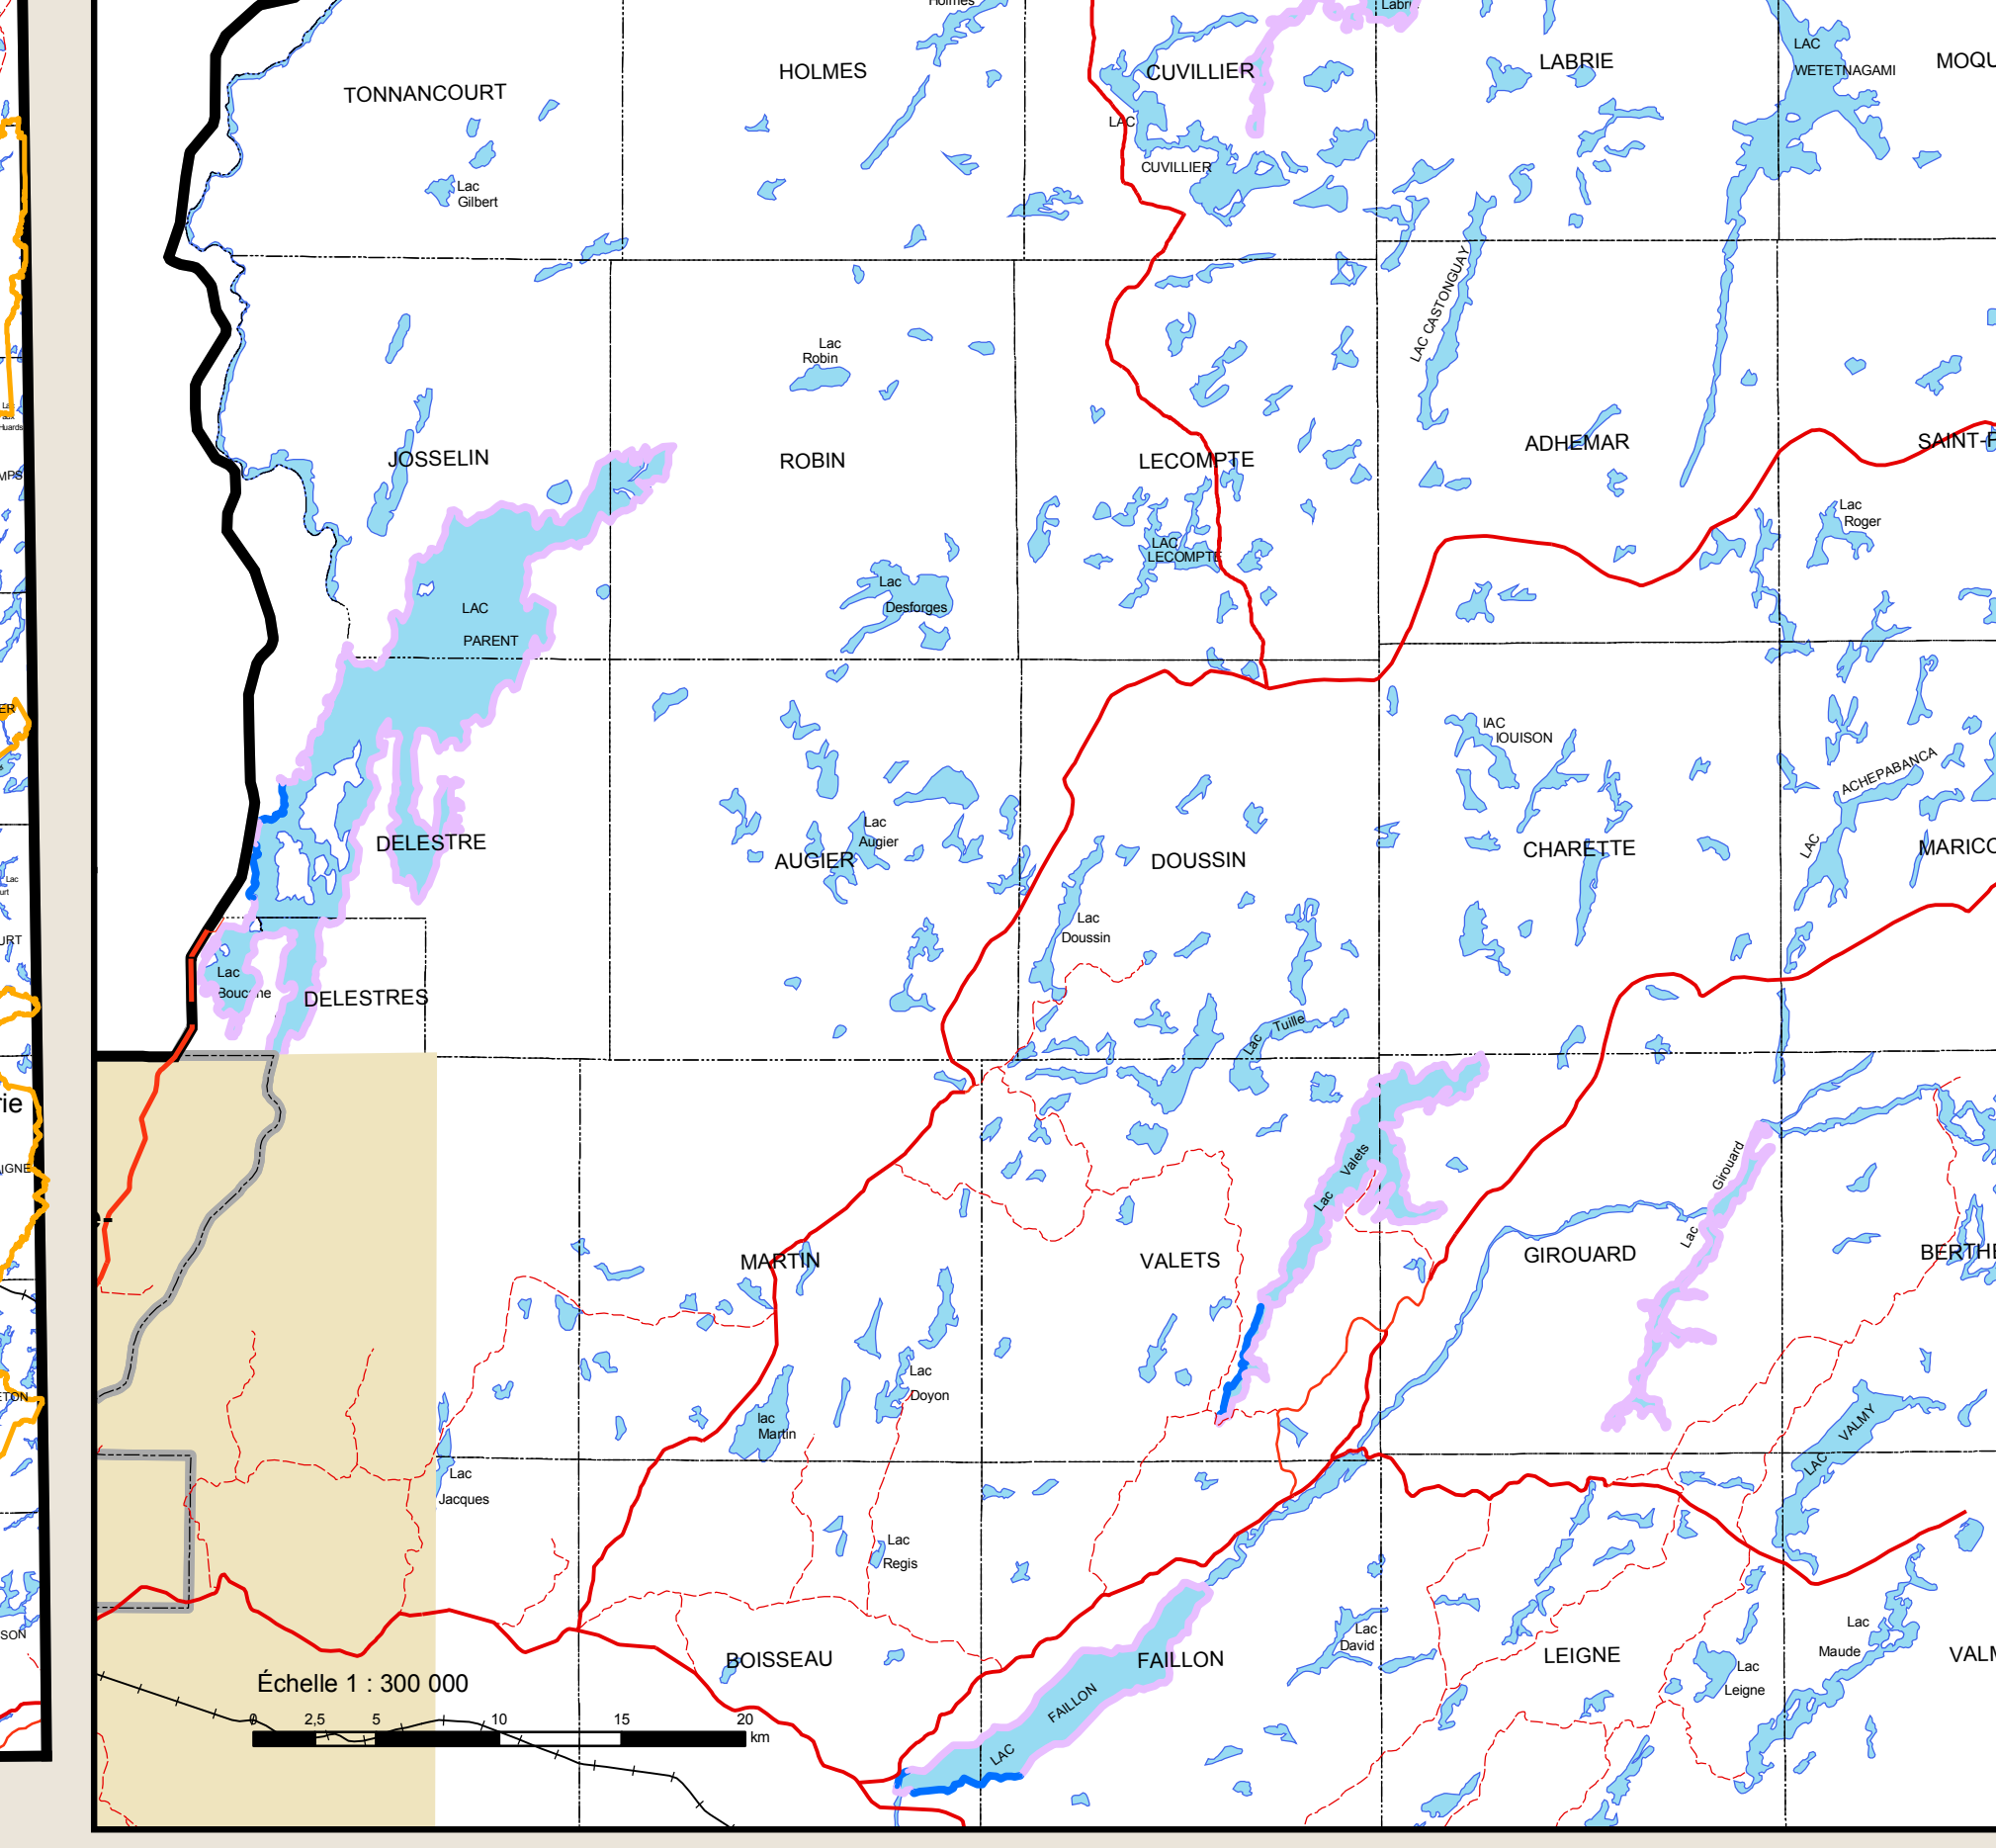

Plan d'affectation du territoire MRC de La Vallée-de-l'Or

AFFECTATION AGRICOLE	AFFECTATION URBAINE	AFFECTATION INDUSTRIELLE
Secteur Agroforestier	Avec phasage (5 ans)	Problématique
Secteur Dynamique		
Lot Déstructuré		
Lot de Viticulture		
AFFECTATION FORESTIÈRE	CORRIDORS ROUTIERS	
Reboisement extensif	Accès limité	
Reboisement intensif (viticulture)	Problématique	
AFFECTATION RÉCREATIVE		
Reboisement extensif		
Reboisement intensif (viticulture)		
AFFECTATION RURALE		
Ruralité		
Ruralisation		
Multi-fonctionnel		
Industriel		

MRC La Vallée-de-l'Or

Plan d'Affectation du Territoire

Plan général

Agrandissement no 2

Agrandissement no 3

Agrandissement no 4

Agrandissement no 1