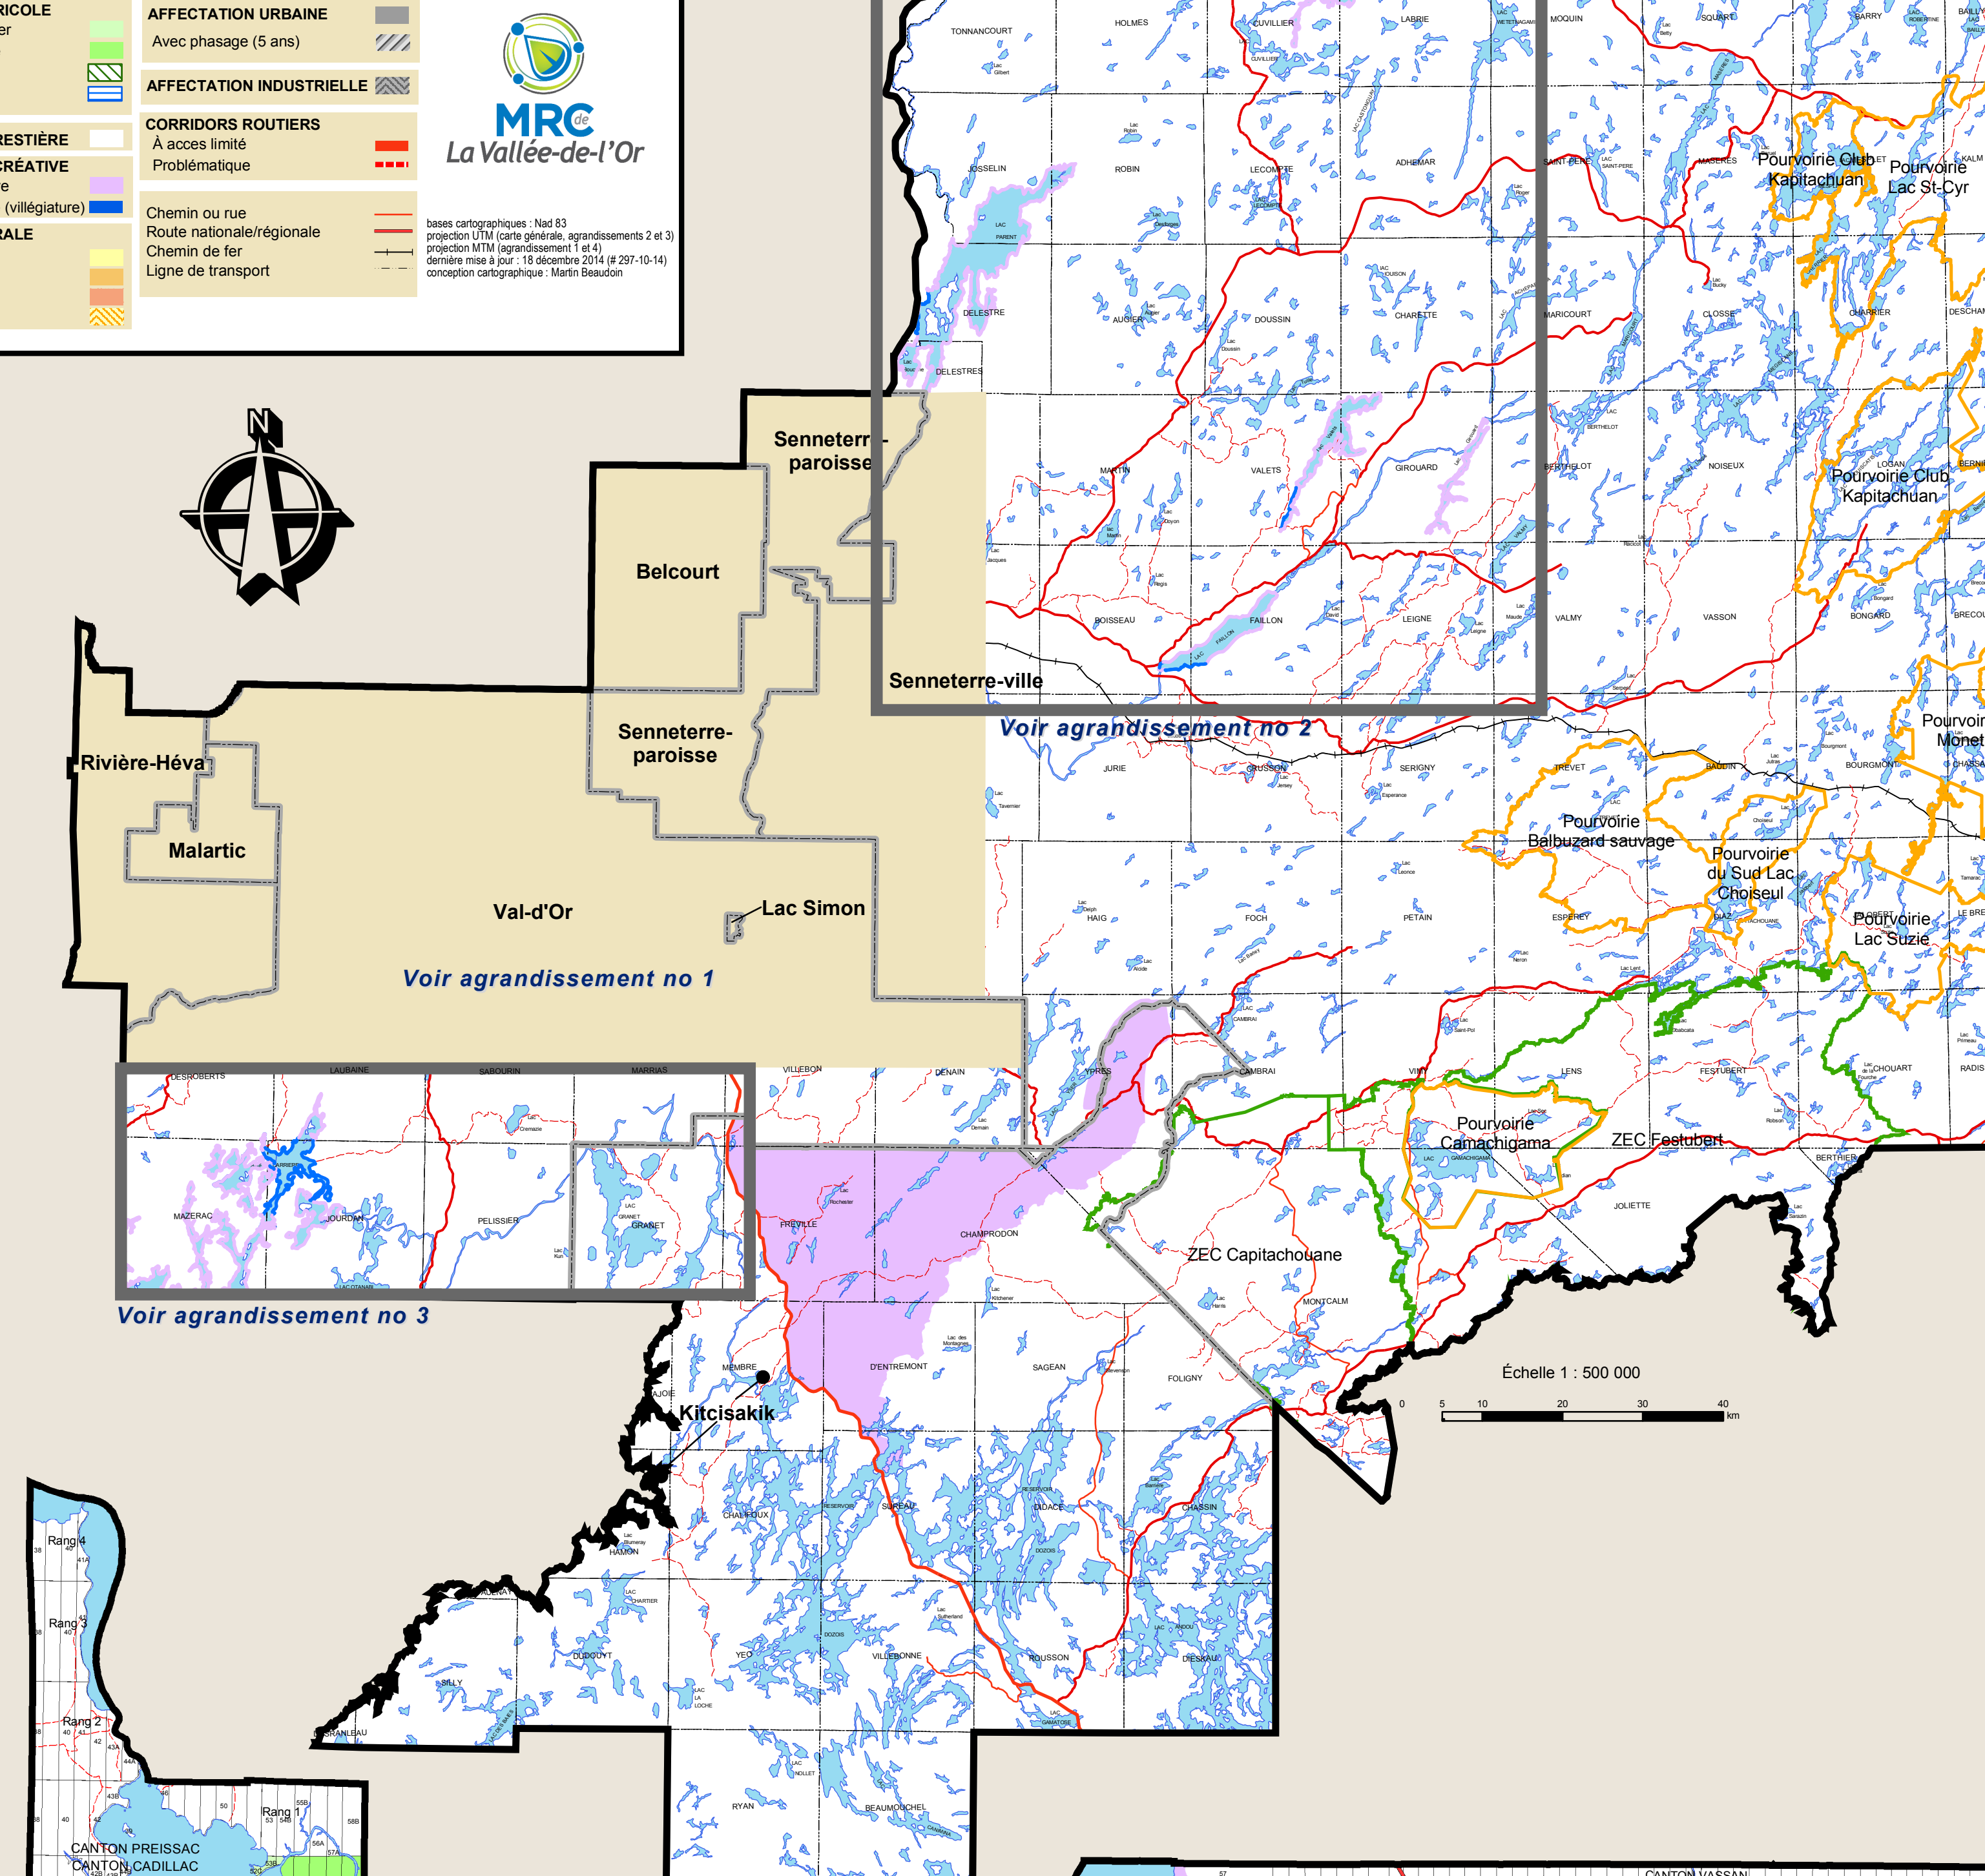

Plan d'affectation du territoire MRC de La Vallée-de-l'Or

AFFECTATION AGRICOLE	AFFECTATION URBAINE	AFFECTATION INDUSTRIELLE
Secteur Agroforestier	Avec phasage (5 ans)	Problématique
Secteur Dynamique		
Lot Déstructuré		
Lot de Viticulture		
AFFECTATION FORESTIÈRE	CORRIDORS ROUTIERS	
Reboisement extensif	Accès limité	
Reboisement intensif (viticulture)	Problématique	
AFFECTATION RÉCREATIVE		
Reboisement extensif		
Reboisement intensif (viticulture)		
AFFECTATION RURALE		
Ruralité		
Ruralisation		
Multi-fonctionnel		
Industriel		

MRC La Vallée-de-l'Or

Plan d'Affectation du Territoire

Plan général

Agrandissement no 2

Agrandissement no 3

Agrandissement no 4

Agrandissement no 1