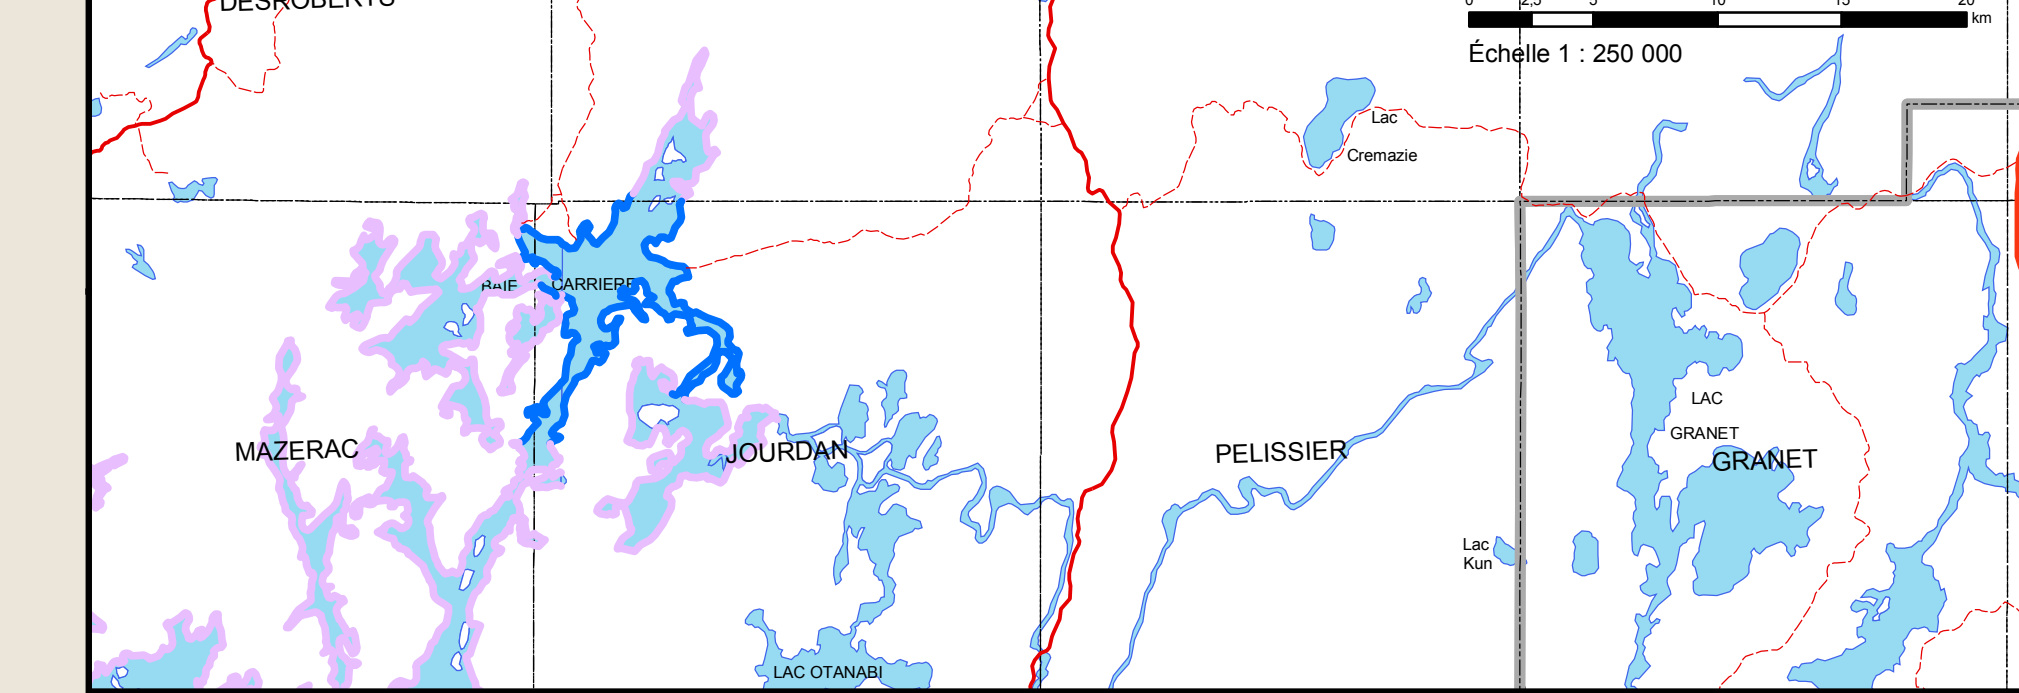

Plan d'affectation du territoire MRC de La Vallée-de-l'Or

AFFECTATION AGRICOLE	AFFECTATION URBAINE	AFFECTATION INDUSTRIELLE
Secteur Agroforestier	Avec phasage (5 ans)	Problématique
Secteur Dynamique		
Lot Déstructuré		
Lot de Viticulture		
AFFECTATION FORESTIÈRE	CORRIDORS ROUTIERS	
Reboisement extensif	Accès limité	
Reboisement intensif (viticulture)	Problématique	
AFFECTATION RÉCREATIVE		
Reboisement extensif		
Reboisement intensif (viticulture)		
AFFECTATION RURALE		
Ruralité		
Ruralisation		
Multi-fonctionnel		
Industriel		

MRC La Vallée-de-l'Or

Plan d'Affectation du Territoire

Plan général

Agrandissement no 2

Agrandissement no 3

Agrandissement no 4

Agrandissement no 1