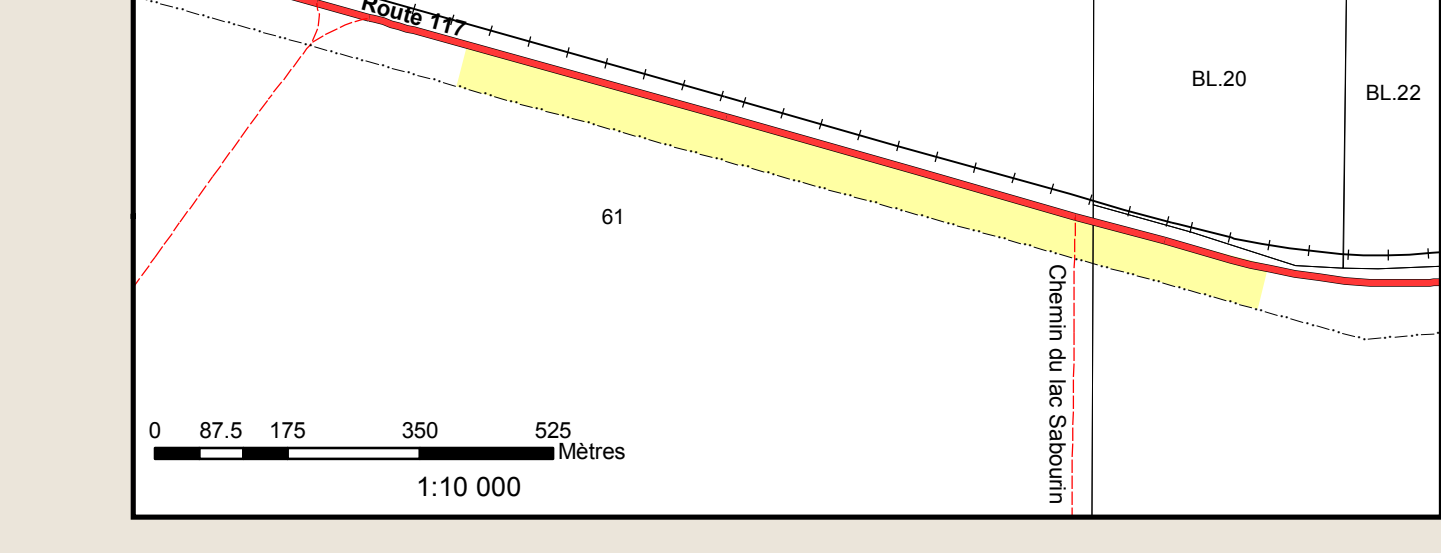

Plan d'affectation du territoire MRC de La Vallée-de-l'Or

AFFECTATION AGRICOLE	AFFECTATION URBAINE	AFFECTATION INDUSTRIELLE
Secteur Agroforestier	Avec phasage (5 ans)	Problématique
Secteur Dynamique		
Lot Déstructuré		
Lot de Viticulture		
AFFECTATION FORESTIÈRE	CORRIDORS ROUTIERS	
Reboisement extensif	Accès limité	
Reboisement intensif (viticulture)	Problématique	
AFFECTATION RÉCREATIVE		
Reboisement extensif		
Reboisement intensif (viticulture)		
AFFECTATION RURALE		
Ruralité		
Ruralisation		
Multi-fonctionnel		
Industriel		

MRC La Vallée-de-l'Or

Plan d'Affectation du Territoire

Plan général

Agrandissement no 2

Agrandissement no 3

Agrandissement no 4

Agrandissement no 1