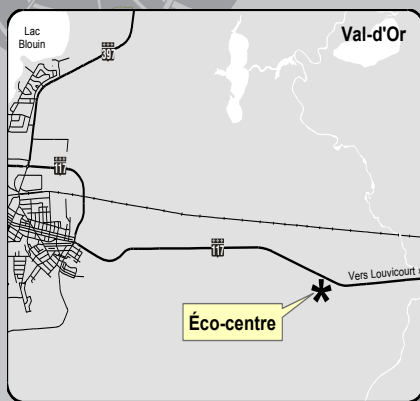

Horaires et adresses des éco-centres

Malartic

555, chemin du lac Mourier

Lundi au vendredi
de 9h à 19h

Samedi de 9 h à 17 h

Senneterre

640, chemin du Parc industriel

Lundi au vendredi
de 9h à 19h

Samedi de 9 h à 17 h

Val-d'Or

2001, 3e avenue Est,
rte 117
(6km en direction
Louvicourt)

Lundi au dimanche
de 8 h à 19 h

Une initiative de la
MRC de La Vallée-de-l'Or

42, place Hammond
Val-d'Or (Québec) J9P 3A9

les **3RV-E**, c'est-à-dire

Réduction
Récupération
Recyclage
Valorisation
Élimination

Un éco-centre?

Un éco-centre est un lieu de cueillette sécuritaire, gratuit et écologique où l'on peut se départir de ses résidus et objets encombrants. Ce service est offert tout au long de l'année dans les 3 pôles de la MRC de La Vallée-de-l'Or, soit Malartic, Senneterre et Val-d'Or.