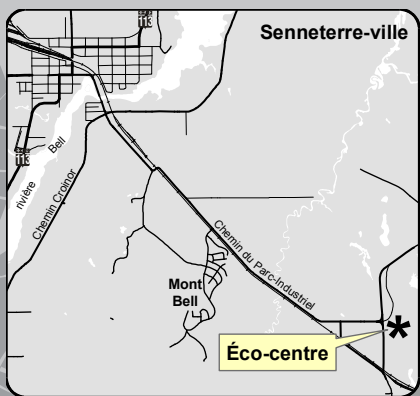

Horaires et adresses des éco-centres

Malartic

555, chemin du lac Mourier

Lundi au vendredi
de 9h à 19h

Samedi de 9 h à 17 h

Senneterre

640, chemin du Parc industriel

Lundi au vendredi
de 9h à 19h

Samedi de 9 h à 17 h

Val-d'Or

2001, 3e avenue Est,
rte 117
(6km en direction
Louvicourt)

Lundi au dimanche
de 8 h à 19 h

Une initiative de la
MRC de La Vallée-de-l'Or

42, place Hammond
Val-d'Or (Québec) J9P 3A9