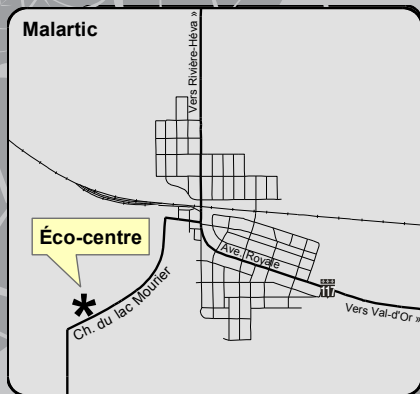

Horaires et adresses des éco-centres

Malartic

555, chemin du lac Mourier

Lundi au vendredi
de 9h à 19h

Samedi de 9 h à 17 h

Senneterre

640, chemin du Parc industriel

Lundi au vendredi
de 9h à 19h

Samedi de 9 h à 17 h

Val-d'Or

2001, 3e avenue Est,
rte 117
(6km en direction
Louvicourt)

Lundi au dimanche
de 8 h à 19 h

Une initiative de la
MRC de La Vallée-de-l'Or

42, place Hammond
Val-d'Or (Québec) J9P 3A9

les **3RV-E**, c'est-à-dire

Réduction
Récupération
Recyclage
Valorisation
Élimination

Un éco-centre?

Un éco-centre est un lieu de cueillette sécuritaire, gratuit et écologique où l'on peut se départir de ses résidus et objets encombrants. Ce service est offert tout au long de l'année dans les 3 pôles de la MRC de La Vallée-de-l'Or, soit Malartic, Senneterre et Val-d'Or.